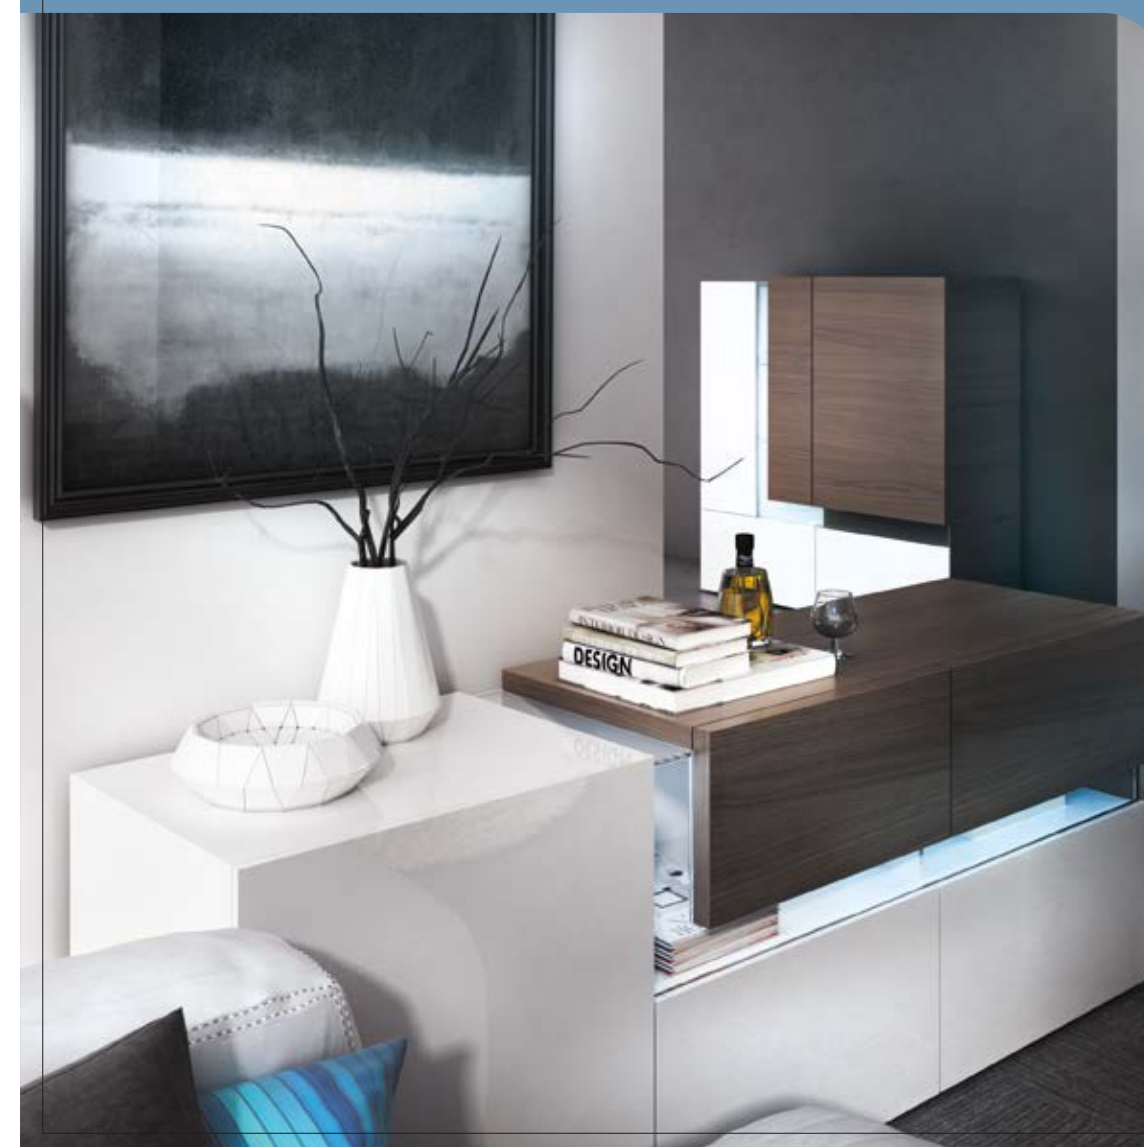

OKŁADKA przód

project by VIVO MEBLE

OHRID
collection

modern line

ROZKŁADÓWKA środek

wybarwienia / colours

korpusy oraz fronty
bodies and fronts

- dąb brązowy / oak brown
- biały połysk / white glossy
- dąb natura / oak natural
- biały połysk / white glossy