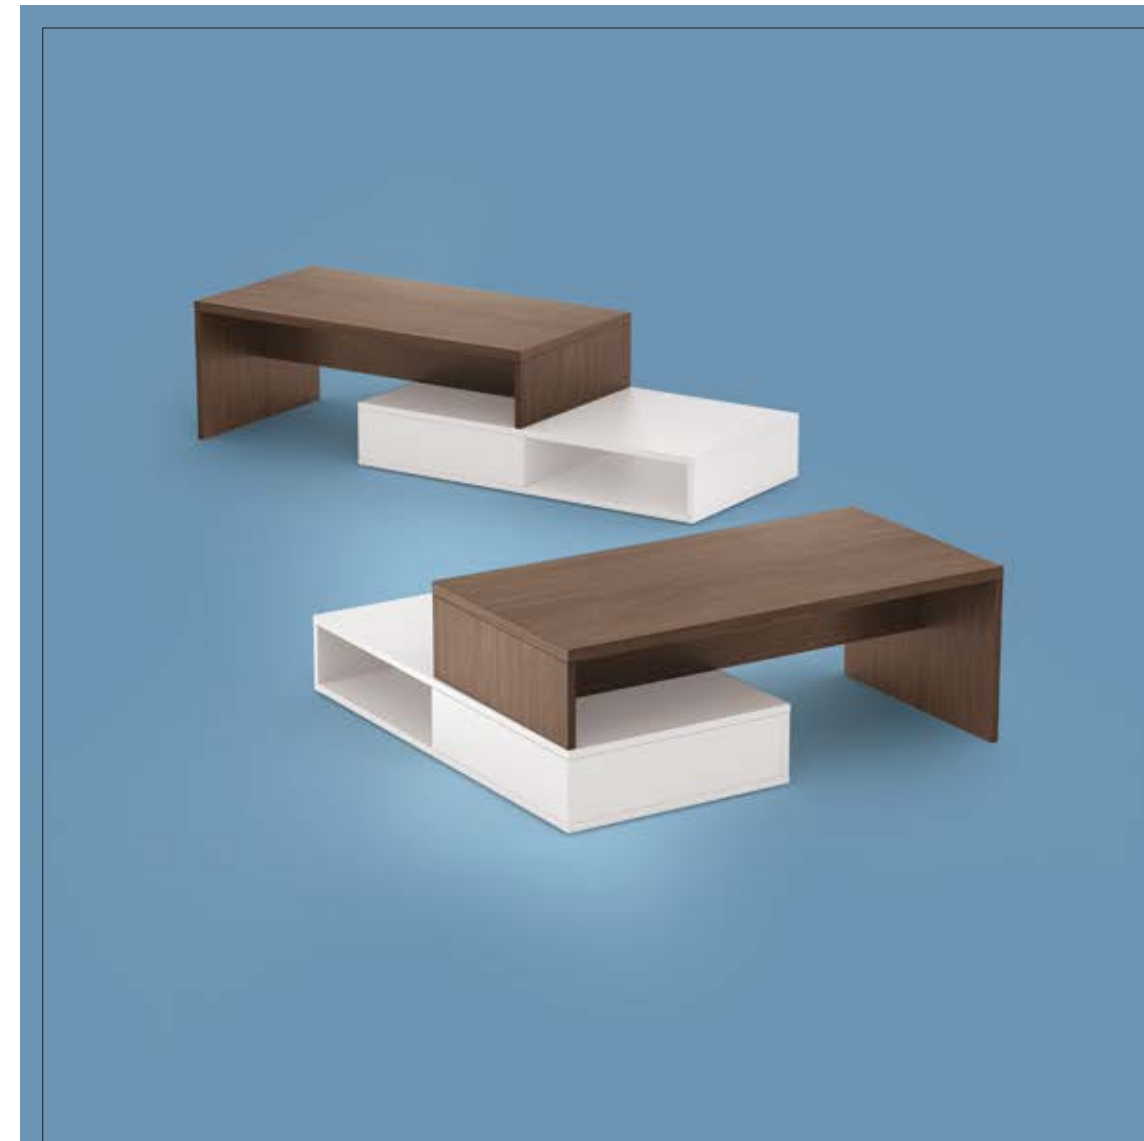

OKŁADKA przód

project by VIVO MEBLE

OHRID
collection

modern line

ROZKŁADÓWKA środek

wybarwienia / colours

korpusy oraz fronty
bodies and fronts

- dąb brązowy / oak brown
- biały połysk / white glossy
- dąb natura / oak natural
- biały połysk / white glossy